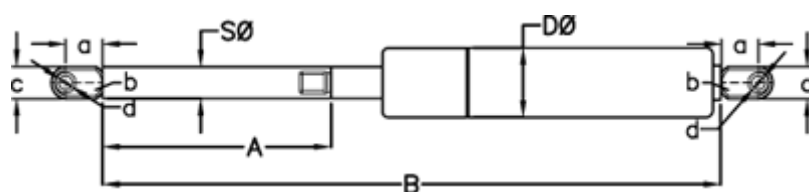

Varenummer: 049066RK0900P1T1

Beskrivelse: Stabilus Lift-O-Mat Gasfjeder 9066RK-P1T1 0900N
03 10 300 0900 - Rustfast AISI 316

Mål

A = 300

a = 18

b = 10

B = 649 +/-2

c = 15

d = 8.1

D Ø = 22

Note = -

S Ø = 10